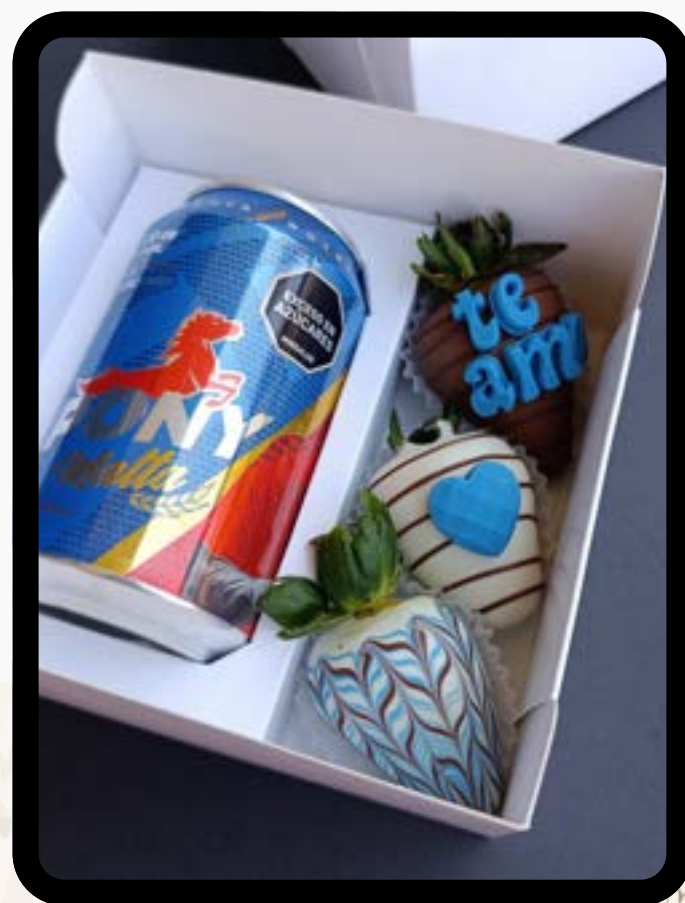

BOCADO
\$37.000

SABOR
\$38.000

El domicilio NO está incluido en el costo

Paradise

DULCE TENTACIÓN

CORAZÓN
\$47.000

DELUXE
\$45.000

ANTOJO
\$48.000